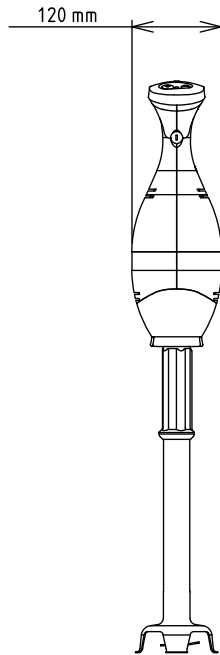

Előnézet

EI = Elektromos csatlakozás

Elektromos

Tápfeszültség:	220-240 V/1 ph/50/60 Hz
Felvett teljesítmény:	0.65 kW
Összes Watt:	0.65 kW

Technikai információ:

Külső méretek, szélesség:	138 mm
Külső méretek, mélység:	120 mm
Külső méretek, magasság:	340 mm
Szállítási súly:	3.63 kg