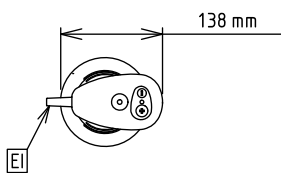

Felülnézet

Elektromos

Tápfeszültség:	220-240 V/1 ph/50/60 Hz
Felvett teljesítmény:	0.65 kW
Összes Watt:	0.65 kW

Technikai információ:

Külső méretek, szélesség:	138 mm
Külső méretek, mélység:	120 mm
Külső méretek, magasság:	340 mm
Szállítási súly:	3.63 kg