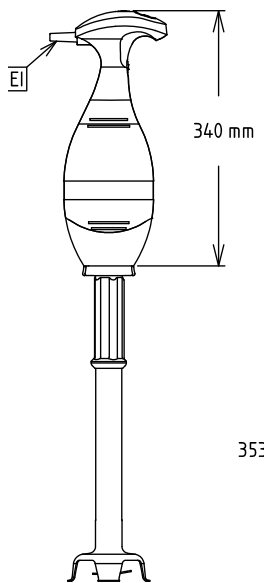

Oldalnézet

EI = Elektromos csatlakozás

Elektromos

Tápfeszültség:	220-240 V/1 ph/50/60 Hz
Felvett teljesítmény:	0.65 kW
Összes Watt:	0.65 kW

Technikai információ:

Külső méretek, szélesség:	138 mm
Külső méretek, mélység:	120 mm
Külső méretek, magasság:	340 mm
Szállítási súly:	3.63 kg